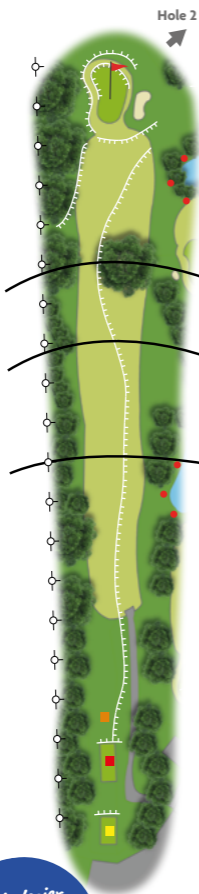

*Speel door, maar haast je niet!*

**Op onze baan gelden de volgende maximale rondetijden (bij drukte) op de 18-holes baan:**

**9 holes:** 2 uur en 10 minuten  
**18 holes:** 4 uur en 20 minuten

# Hole 1 Par 4

70 m

232 185 160

100 m

202 155 130

150 m

152 105  
80

302 255 230