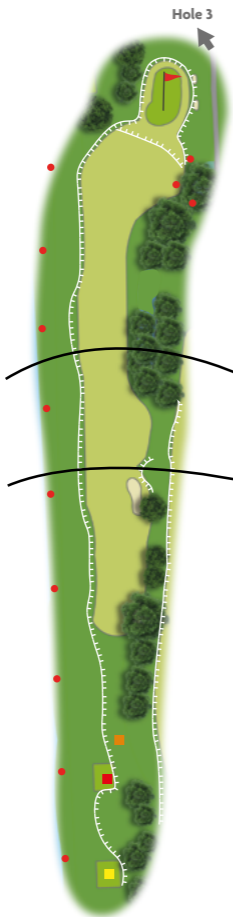

*Speel door, maar haast je niet!*

**Op onze baan gelden de volgende maximale rondetijden (bij drukte) op de 18-holes baan:**

**9 holes:** 2 uur en 10 minuten  
**18 holes:** 4 uur en 20 minuten

# Hole 1 Par 4

70 m

232 185 160

100 m

202 155 130

150 m

152 105  
80

302 255 230

# Hole 2

## Par 4

100 m

224

186

159

150 m

174

136