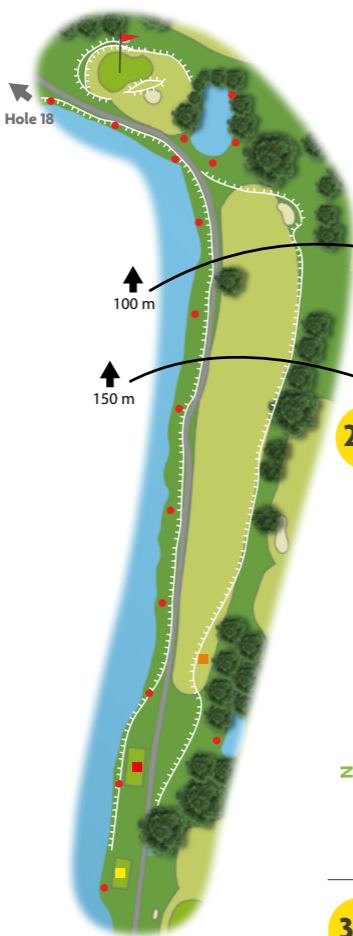

# Hole 15 Par 4

257 213  
184

100 m

207 163  
134

150 m

357 313 284  
SI 4

# Hole 16 Par 3

96 69  
52

100 m

196 169 152  
SI 16

# Hole 17 Par 4

256 217  
164

206 177  
114

356 327 264  
SI 2

# Hole 18 Par 3

SI 18

Golfpark  
DE KURENPOLDER 

---

*Gewoon Gezellig*

Gezellig dat je er was!  
Bezoek ook onze andere golfparken:

Golfpark  
Almkreek.

---