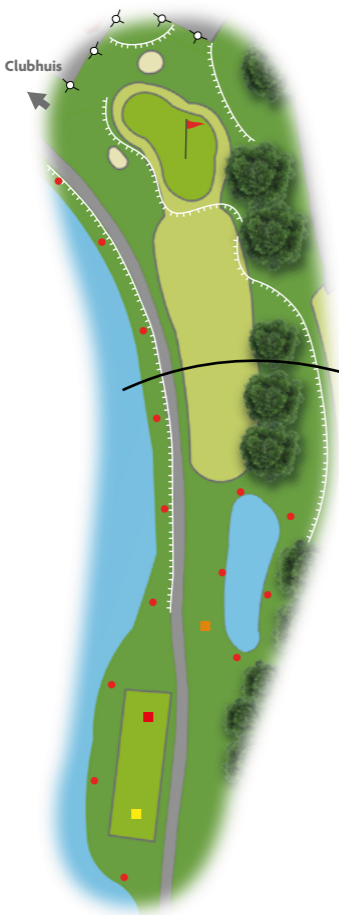

# Hole 15 Par 4

257 213  
184

100 m

207 163  
134

150 m

357 313 284  
SI 4

# Hole 16 Par 3

96 69  
52

100 m

196 169 152  
SI 16

# Hole 17 Par 4

256 217  
164

206 177  
114

356 327 264  
SI 2

# Hole 18 Par 3

SI 18

Golfpark  
DE KURENPOLDER 

---

*Gewoon Gezellig*

Gezellig dat je er was!  
Bezoek ook onze andere golfparken:

Golfpark  
Almkreek.

---